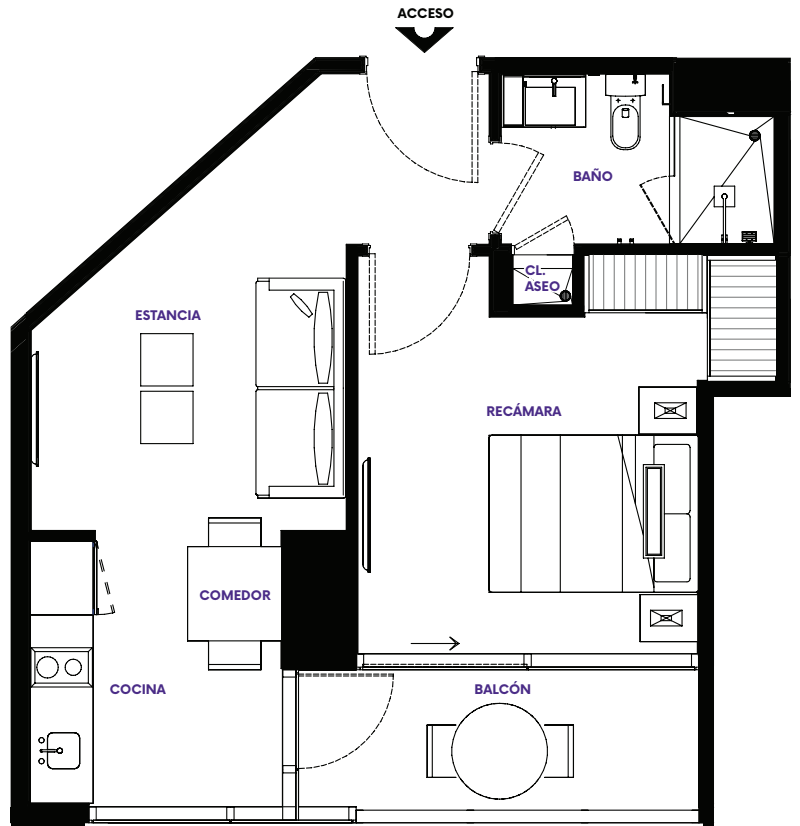

ADAMANT
MÉRIDA

LOFT 2A

47 m²

- 1 Recámara
- 1 Baño completo
- Cocina
- Comedor
- Estancia
- Clóset de Aseo
- Balcón

N
Ubicación en Planta

Ubicación en Torre
Nivel 16, 18 y 19