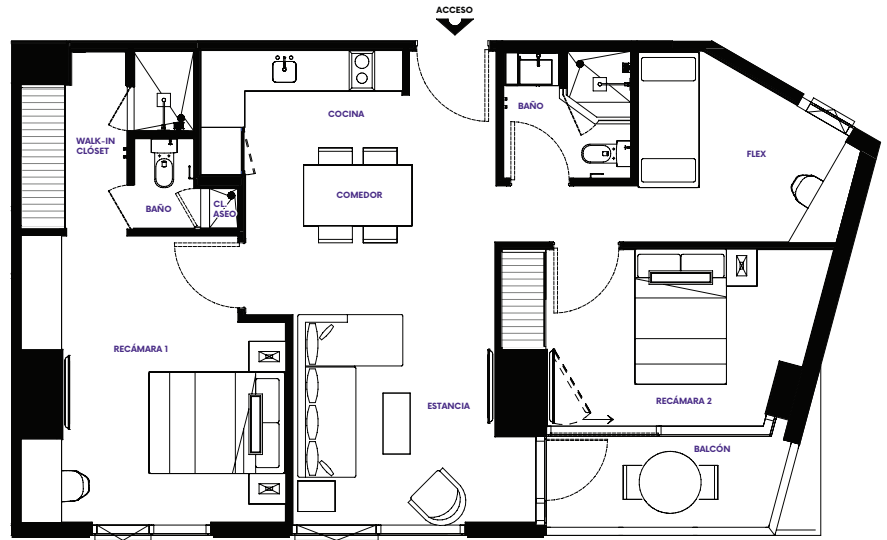

ADAMANT
MÉRIDA

LUXURY 1

87 m²

- 2 Recámaras
- 2 Baños completos
- Cocina
- Comedor
- Estancia
- Flex
- Clóset de Aseo
- Walk-in Clóset
- Balcón

N
Ubicación en Planta

Ubicación en Torre

Nivel 5, 6, 7, 8, 9, 10, 11, 12, 14, 15 y 16